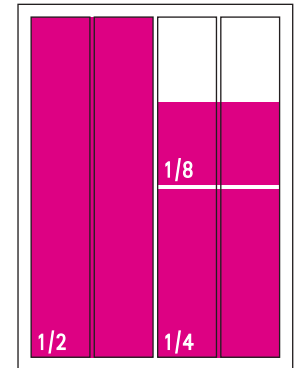

SUBWAY unterliegt der IVW-Auflagenkontrolle.