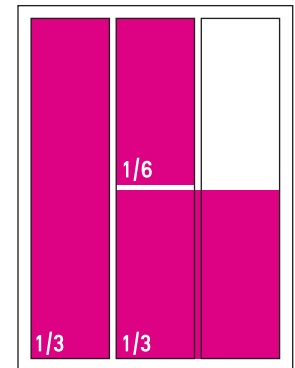

SUBWAY unterliegt der IVW-Auflagenkontrolle.