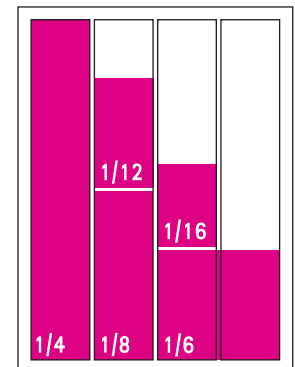

SUBWAY unterliegt der IVW-Auflagenkontrolle.